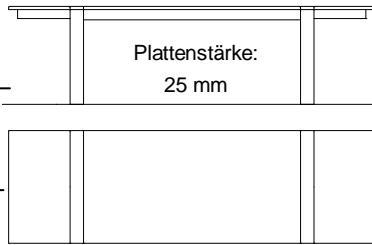

3331-01 KB
3431-01 WE
(Rechtsanschlag)

3332-01 KB
3432-01 WE
(Linksanschlag)

Fußsatz (4 Stck.)
für Hänge-Elemente

3399-01 KB
3499-01 WE

15 x 15 x 2,5 cm

Beleuchtungsboard

3333-01 KB
3433-01 WE
70 x 24 x 7 cm

für Wandmontage

Wandsteckboard
für Wandmontage

3334-01 KB
3434-01 WE
70 x 24 x 7 cm

3335-01 KB
3435-01 WE
127 x 24 x 7 cm

SIT

fine furniture

KB = Kernbuche geölt
WE = Wildeiche geölt

MAX
by SIT

Eßtisch m. 2 Anlegeplatten, im Tisch gelagert

- 3312-01 KB**
- 3412-01 WE**
- 90 x 180/225/270 x 78 cm
- 3314-01 KB**
- 3414-01 WE**
- 80 x 140/180/220 x 78 cm
- 3317-01 KB**
- 3417-01 WE**
- 90 x 160/205/250 x 78 cm