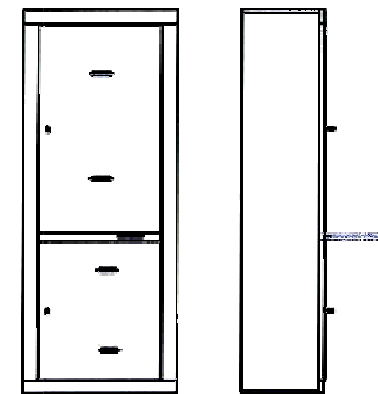

Hänge-Element
mit Regaleinteilung

3328-01 KB
3428-01 WE

70 x 32 x 72 cm

Hänge-Element, mit Tür
70 x 32 x 72 cm

3329-01 KB
3429-01 WE
(Rechtsanschlag)

3330-01 KB
3430-01 WE
(Linksanschlag)

Hänge-Element
mit Glastür
70 x 32 x 72 cm

MAX
by SIT

**Rollcontainer
3361-01**

1 Materialschublade
3 Schubladen

40 x 65 x 62 cm

**Rollcontainer
3362-01**

1 Hängeregister
1 Schublade
1 Materialschublade

40 x 65 x 62 cm

**Druckerregal
3363-01**

2 Böden, davon
einer ausziehbar

70 x 48 x 89 cm

**Aktenregal
3364-01**

5 Einstellfächer
1 Auszugablage

70 x 38 x 203 cm

**Aktenschrank
3365-01**

4 Holztüren
1 Auszugablage
innen 10 Einstellfächer

126 x 38 x 203 cm

**Aktenschrank
3366-01**

2 Holztüren
Rechtsanschlag
1 Auszugablage
3 verstellbare Böden

70 x 38 x 203 cm

**Aktenschrank
3367-01**

2 Holztüren
1 Auszugablage
6 verstellbare
Böden

126 x 38 x 203 cm

**Aktenschrank
3368-01**