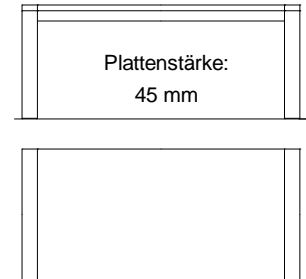

SIT

fine furniture

KB = Kernbuche geölt
WE = Wildeiche geölt

MAX
by SIT

Eßtisch m. 2 Anlegeplatten, im Tisch gelagert

- **3312-01 KB**
- **3412-01 WE**
- 90 x 180/225/270 x 78 cm
- **3314-01 KB**
- **3414-01 WE**
- 80 x 140/180/220 x 78 cm
- **3317-01 KB**
- **3417-01 WE**
- 90 x 160/205/250 x 78 cm

Eßtisch

- **3310-01 KB**
- 70 x 140 x 78 cm
- **3311-01 KB**
- **3411-01 WE**
- 90 x 180 x 78 cm

Holzstuhl

- **3341-01 KB**
- **3441-01 WE**
- 48 x 54 x 102 cm

Armlehnstuhl

- **3342-01 KB**
- **3442-01 WE**
- 54 x 54 x 102 cm

Holzstuhl

- **3343-01 KB**
- **3443-01 WE**
- 48 x 54 x 92 cm

Armlehnstuhl

- **3344-01 KB**
- **3444-01 WE**
- 54 x 54 x 92 cm

Sitzbank

- **3318-01 KB**
- **3418-01 WE**
- 150 x 38 x 46 cm
- **3319-01 KB**
- **3419-01 WE**
- 130 x 38 x 46 cm
- **3336-01 KB**
- **3436-01 WE**
- 110 x 38 x 46 cm

Stuhlkissen

- **5973-00**
- Kunstleder braun
- **5973-10**
- Kunstleder beige

Klemmkissen für Bank

- **5974-00**
- Kunstleder braun
- **5974-10**
- Kunstleder beige