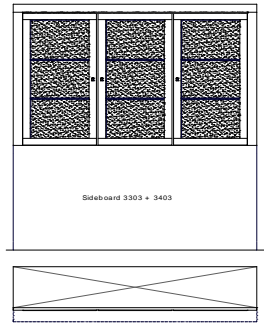

SIT

fine furniture

KB = Kernbuche geölt
WE = Wildeiche geölt

MAX
by SIT

Modell 3395-01 TV-Anbauwand

Kernbuche geölt,

bestehend aus:

- 1 x Lowboard , 2 Klappen, 140 x 47 x 46 cm (3338-01)
- 1 x Lowboard, 4 Schübe, 140 x 47 x 46 cm (3327-01)
- 1 x Hängevitrine, Linksanschlag, 70 x 32 x 72 cm (3331-01)
- 1 x Hängevitrine, Rechtsanschlag, 70 x 32 x 72 cm (3332-01)
- 2 x Wandsteckboard, 70 x 22 x 7 cm (3334-01)
- 1 x Beleuchtungsboard, 70 x 22 x 7 cm (3333-01)

3337-01 KB
3437-01 WE

183 x 38 x 121 cm

Highboard
3302-01 KB
3402-01 WE
6 Türen, 3 Schübe,
mit Beleuchtung
183 x 47 x 146 cm

3401-01 WE
3301-01 KB
wie oben, jedoch 2-türig
126 x 47 x 146 cm

Sideboard
3 Türen, 3 Schübe,

3303-01 KB
3403-01 WE

183 x 47 x 89 cm

Highboard
3 Schübe, 1 Barfach

3322-01 KB
3422-01 WE

70 x 37 x 146 cm

Vitrine
4 Türen, 2 Schübe,
mit Beleuchtung

3304-01 KB
3404-01 WE

127 x 37 x 203 cm