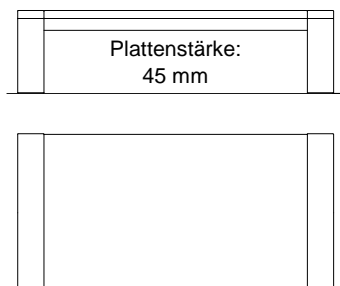

3303-01 KB
3403-01 WE

183 x 47 x 89 cm

Highboard
3 Schübe, 1 Barfach

3322-01 KB
3422-01 WE

70 x 37 x 146 cm

Vitrine
4 Türen, 2 Schübe,
mit Beleuchtung

3304-01 KB
3404-01 WE

127 x 37 x 203 cm

Vitrine, 1-türig, mit Beleuchtung
70 x 37 x 203 cm

3305-01 KB
3405-01 WE
(Linksanschlag)

3306-01 KB
3406-01 WE
(Rechtsanschlag)

Bücherregal
1 Schub, 12 Ablagefächer

3320-01 KB
3420-01 WE

70 x 37 x 203 cm

Bücherregal
1 Schub, 8 Ablagefächer

3321-01 KB
3421-01 WE

70 x 37 x 146 cm

Couchtisch

3315-01 KB
3415-01 WE
80 x 120 x 42 cm

3316-01 KB
3416-01 WE
80 x 80 x 42 cm

Wandspiegel

3308-01 KB
3408-01 WE

70 x 3 x 72 cm

SIT

fine furniture

KB = Kernbuche geölt
WE = Wildeiche geölt

MAX
by SIT

TV-Aufsatz
zu Lowboard 3324/3424
mit Beleuchtung

3326-01 KB
3426-01 WE

112 x 22 x 100 cm

Lowboard
4 Schubladen