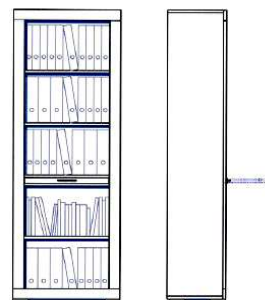

MAX
by SIT

**Rollcontainer
3361-01**

1 Materialschublade
3 Schubladen

40 x 65 x 62 cm

**Rollcontainer
3362-01**

1 Hängeregister
1 Schublade
1 Materialschublade

40 x 65 x 62 cm

**Druckerregal
3363-01**

2 Böden, davon
einer ausziehbar

70 x 48 x 89 cm

**Aktenregal
3364-01**

5 Einstellfächer
1 Auszugablage

70 x 38 x 203 cm

**Aktenschrank
3365-01**

4 Holztüren
1 Auszugablage
innen 10 Einstellfächer

126 x 38 x 203 cm

**Aktenschrank
3366-01**

2 Holztüren
Rechtsanschlag
1 Auszugablage
3 verstellbare Böden

70 x 38 x 203 cm

**Aktenschrank
3367-01**

2 Holztüren
1 Auszugablage
6 verstellbare
Böden

126 x 38 x 203 cm

**Aktenschrank
3368-01**