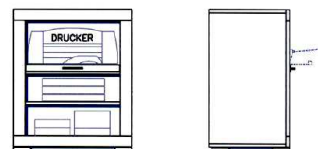

MAX
by SIT

**Rollcontainer
3361-01**

1 Materialschublade
3 Schubladen

40 x 65 x 62 cm

**Rollcontainer
3362-01**

1 Hängeregister
1 Schublade
1 Materialschublade

40 x 65 x 62 cm

**Druckerregal
3363-01**

2 Böden, davon
einer ausziehbar

70 x 48 x 89 cm

**Aktenregal
3364-01**

5 Einstellfächer
1 Auszugablage

70 x 38 x 203 cm

**Aktenschrank
3365-01**

4 Holztüren
1 Auszugablage
innen 10 Einstellfächer

126 x 38 x 203 cm