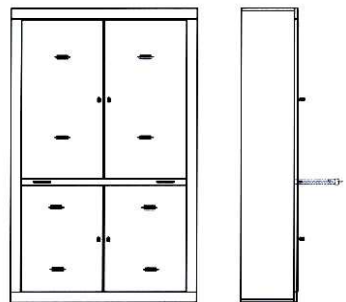

Hänge-Element
mit Regaleinteilung

3328-01 KB
3428-01 WE

70 x 32 x 72 cm

Hänge-Element, mit Tür
70 x 32 x 72 cm

3329-01 KB
3429-01 WE
(Rechtsanschlag)

3330-01 KB
3430-01 WE
(Linksanschlag)

Hänge-Element
mit Glastür
70 x 32 x 72 cm

MAX
by SIT

**Rollcontainer
3361-01**

1 Materialschublade
3 Schubladen

40 x 65 x 62 cm

**Rollcontainer
3362-01**

1 Hängeregister
1 Schublade
1 Materialschublade

40 x 65 x 62 cm

**Druckerregal
3363-01**

2 Böden, davon
einer ausziehbar

70 x 48 x 89 cm

**Aktenregal
3364-01**

5 Einstellfächer
1 Auszugablage

70 x 38 x 203 cm

**Aktenschrank
3365-01**

4 Holztüren
1 Auszugablage
innen 10 Einstellfächer

126 x 38 x 203 cm

**Aktenschrank
3366-01**

2 Holztüren
Rechtsanschlag
1 Auszugablage
3 verstellbare Böden

70 x 38 x 203 cm

**Aktenschrank
3367-01**

2 Holztüren
1 Auszugablage
6 verstellbare
Böden

126 x 38 x 203 cm

**Aktenschrank
3368-01**