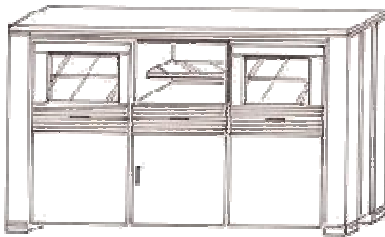

**Sideboard 3903-01**  
187 x 45 x 84 cm

**2er Set 1003-00**  
**Glaskantenbel.**  
m. Trafo für bis  
zu 3 Leuchten

**Sideboard**  
**3913-01**

187 x 45 x 84 cm

**Highboard 3902-01**  
187 x 45 x 123 cm

**2er Set 1003-00**  
**Glaskantenbel.**  
m. Trafo für bis  
zu 3 Leuchten

**Zusatzleuchte**  
**1005-00**

**Highboard**  
79 x 40 x 161 cm

**3948-01**  
Linksanschlag

**3949-01**  
Rechtsanschlag

**Highboard**  
**3944-01**  
120 x 40 x 161 cm

**2er Set 1003-00**  
**Glaskantenbel.**  
m. Trafo für bis  
zu 3 Leuchten

**Highboard**  
**3945-01**  
120 x 40 x 161 cm

**2er Set 1003-00**  
**Glaskantenbel.**  
m. Trafo für bis  
zu 3 Leuchten

**Vitrine 3904-01**  
120 x 40 x 199 cm

**2er Set 1003-00**  
**Glaskantenbel.**  
m. Trafo für bis  
zu 3 Leuchten

**Zusatzleuchte**  
**1005-00**

**Vitrine**  
**3914-01**  
120 x 40 x 199 cm

**2er Set 1003-00**  
**Glaskantenbel.**  
m. Trafo für bis  
zu 3 Leuchten

**Vitrine**  
79 x 40 x 199 cm  
**3905-01** Linksanschlag  
**3906-01** Rechtsanschlag