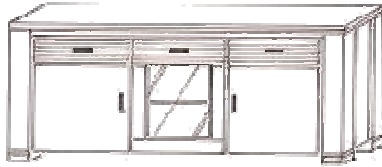

**Sideboard 3903-01**  
187 x 45 x 84 cm

**2er Set 1003-00**  
**Glaskantenbel.**  
m. Trafo für bis  
zu 3 Leuchten

**Sideboard**  
**3913-01**

187 x 45 x 84 cm

**Highboard 3902-01**  
187 x 45 x 123 cm

**2er Set 1003-00**  
**Glaskantenbel.**  
m. Trafo für bis  
zu 3 Leuchten

**Zusatzleuchte**  
**1005-00**

**Highboard**  
79 x 40 x 161 cm

**3948-01**  
Linksanschlag

**3949-01**  
Rechtsanschlag

**Highboard**  
**3944-01**  
120 x 40 x 161 cm

**2er Set 1003-00**  
**Glaskantenbel.**  
m. Trafo für bis  
zu 3 Leuchten

**Highboard**  
**3945-01**  
120 x 40 x 161 cm

**2er Set 1003-00**  
**Glaskantenbel.**  
m. Trafo für bis  
zu 3 Leuchten

**Vitrine 3904-01**  
120 x 40 x 199 cm

**2er Set 1003-00**  
**Glaskantenbel.**  
m. Trafo für bis  
zu 3 Leuchten

**Zusatzleuchte**  
**1005-00**

**Vitrine**  
**3914-01**  
120 x 40 x 199 cm

**2er Set 1003-00**  
**Glaskantenbel.**  
m. Trafo für bis  
zu 3 Leuchten

**Vitrine**  
79 x 40 x 199 cm  
**3905-01** Linksanschlag  
**3906-01** Rechtsanschlag