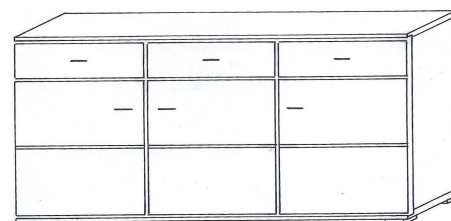

4405-01 Linksschlag
4406-01 Rechtsanschlag
Linksanschlag

2er Set 1003-00
Glaskantenbel.

m.Trafo f.bis zu 3 Leuchten

Vitrine
55 x 40 x 149 cm

4407-01 Linksschlag
4408-01 Rechtsanschlag

2er Set 1003-00
Glaskantenbel.
m.Trafo f.bis zu 3 Leuchten

Aufsatzvitrine
55 x 40 x 111 cm

4409-01 Linksschlag
4410-01 Rechtsanschlag

2er Set 1003-00
Glaskantenbel.
m.Trafo f.bis zu 3 Leuchten

Aufsatzschrank
55 x 111 x 40 cm

4411-01
Linksanschlag

4412-01
Rechtsanschlag

Sideboard
4413-01
166 x 93 x 45 cm

Kernbuche massiv geölt Made in Germany

Schrank 4415-01
55 x 40 x 199 cm

4415-01
Linksanschlag

4416-01
Rechtsanschlag

Tisch

4418-01
180 x 90 x 76 cm

4419-01
180/260 x 90 x 76 cm

Lowboard
4420-01

125 x 50 x 28 cm

Lowboard
4421-01

180 x 50 x 28 cm

Highboard
4422-01

166 x 45 x 111 cm

TV-Aufsatz
4426-01
für Lowboards

125 x 18 x 37 cm