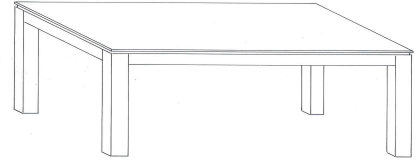

Sideboard
4403-01
166 x 45 x 93 cm

2er Set 1003-00
Glaskantenbel.
m.Trafo f.bis zu 3 Leuchten

Vitrine
4404-01
111 x 40 x 199 cm

4er Set 1004-00
Glaskantenbel.
m.Trafo f.bis zu 6 Leuchten

Vitrine
55 x 40 x 199 cm

Sideboard
4413-01
166 x 93 x 45 cm

Kernbuche massiv geölt Made in Germany

Schrank 4415-01
55 x 40 x 199 cm

4415-01
Linksanschlag

4416-01
Rechtsanschlag

Tisch

4418-01
180 x 90 x 76 cm

4419-01
180/260 x 90 x 76 cm

Lowboard
4420-01

125 x 50 x 28 cm

Lowboard
4421-01

180 x 50 x 28 cm

Highboard
4422-01

166 x 45 x 111 cm

TV-Aufsatz
4426-01
für Lowboards

125 x 18 x 37 cm