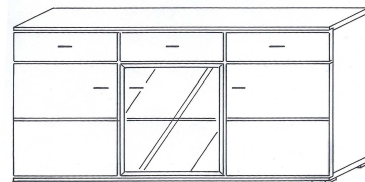

LINEA

by SIT

LINEA

by SIT

LINEA

by SIT

Highboard
4402-01
166 x 45 x 111 cm

2er Set 1003-00
Glaskantenbel.
m.Trafo f.bis zu 3 Leuchten

Sideboard
4403-01
166 x 45 x 93 cm

2er Set 1003-00
Glaskantenbel.
m.Trafo f.bis zu 3 Leuchten

Vitrine
4404-01
111 x 40 x 199 cm

4er Set 1004-00
Glaskantenbel.
m.Trafo f.bis zu 6 Leuchten

Vitrine
55 x 40 x 199 cm

4405-01 Linksschlag
4406-01 Rechtsanschlag
Linksanschlag

2er Set 1003-00
Glaskantenbel.

m.Trafo f.bis zu 3 Leuchten

Vitrine
55 x 40 x 149 cm

4407-01 Linksschlag
4408-01 Rechtsanschlag

2er Set 1003-00
Glaskantenbel.
m.Trafo f.bis zu 3 Leuchten