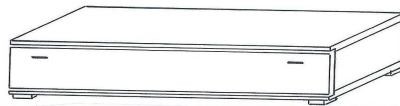

Sideboard
4403-01
166 x 45 x 93 cm

2er Set 1003-00
Glaskantenbel.
m.Trafo f.bis zu 3 Leuchten

Vitrine
4404-01
111 x 40 x 199 cm

4er Set 1004-00
Glaskantenbel.
m.Trafo f.bis zu 6 Leuchten

Vitrine
55 x 40 x 199 cm

Aufsatzvitrine
55 x 40 x 111 cm

4409-01 Linksschlag
4410-01 Rechtsanschlag

2er Set 1003-00
Glaskantenbel.
m.Trafo f.bis zu 3 Leuchten

Aufsatzschrank
55 x 111 x 40 cm

4411-01
Linksanschlag

4412-01
Rechtsanschlag

Sideboard
4413-01
166 x 93 x 45 cm

Kernbuche massiv geölt Made in Germany

Schrank 4415-01
55 x 40 x 199 cm

4415-01
Linksanschlag

4416-01
Rechtsanschlag

Tisch

4418-01
180 x 90 x 76 cm

4419-01
180/260 x 90 x 76 cm

Lowboard
4420-01

125 x 50 x 28 cm

Lowboard
4421-01

180 x 50 x 28 cm

Highboard
4422-01

166 x 45 x 111 cm

TV-Aufsatz
4426-01
für Lowboards

125 x 18 x 37 cm