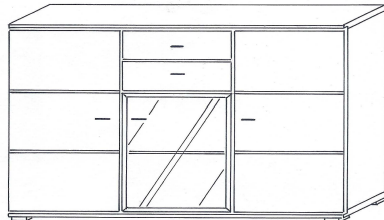

LINEA

by SIT

LINEA

by SIT

LINEA

by SIT

Highboard
4402-01
166 x 45 x 111 cm

2er Set 1003-00
Glaskantenbel.
m.Trafo f.bis zu 3 Leuchten

Sideboard
4403-01
166 x 45 x 93 cm

2er Set 1003-00
Glaskantenbel.
m.Trafo f.bis zu 3 Leuchten

Vitrine
4404-01
111 x 40 x 199 cm

4er Set 1004-00
Glaskantenbel.
m.Trafo f.bis zu 6 Leuchten

Vitrine
55 x 40 x 199 cm

4405-01 Linksschlag
4406-01 Rechtsanschlag
Linksanschlag

2er Set 1003-00
Glaskantenbel.

m.Trafo f.bis zu 3 Leuchten

Vitrine
55 x 40 x 149 cm

4407-01 Linksschlag
4408-01 Rechtsanschlag

2er Set 1003-00
Glaskantenbel.
m.Trafo f.bis zu 3 Leuchten