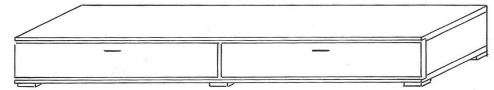

Aufsatzvitrine
55 x 40 x 111 cm

4409-01 Linksschlag
4410-01 Rechtsanschlag

2er Set 1003-00
Glaskantenbel.
m.Trafo f.bis zu 3 Leuchten

Aufsatzschrank
55 x 111 x 40 cm

4411-01
Linksanschlag

4412-01
Rechtsanschlag

Sideboard
4413-01
166 x 93 x 45 cm

Kernbuche massiv geölt Made in Germany

Schrank 4415-01
55 x 40 x 199 cm

4415-01
Linksanschlag

4416-01
Rechtsanschlag

Tisch

4418-01
180 x 90 x 76 cm

4419-01
180/260 x 90 x 76 cm

Lowboard
4420-01

125 x 50 x 28 cm

Lowboard
4421-01

180 x 50 x 28 cm

Highboard
4422-01

166 x 45 x 111 cm

TV-Aufsatz
4426-01
für Lowboards

125 x 18 x 37 cm