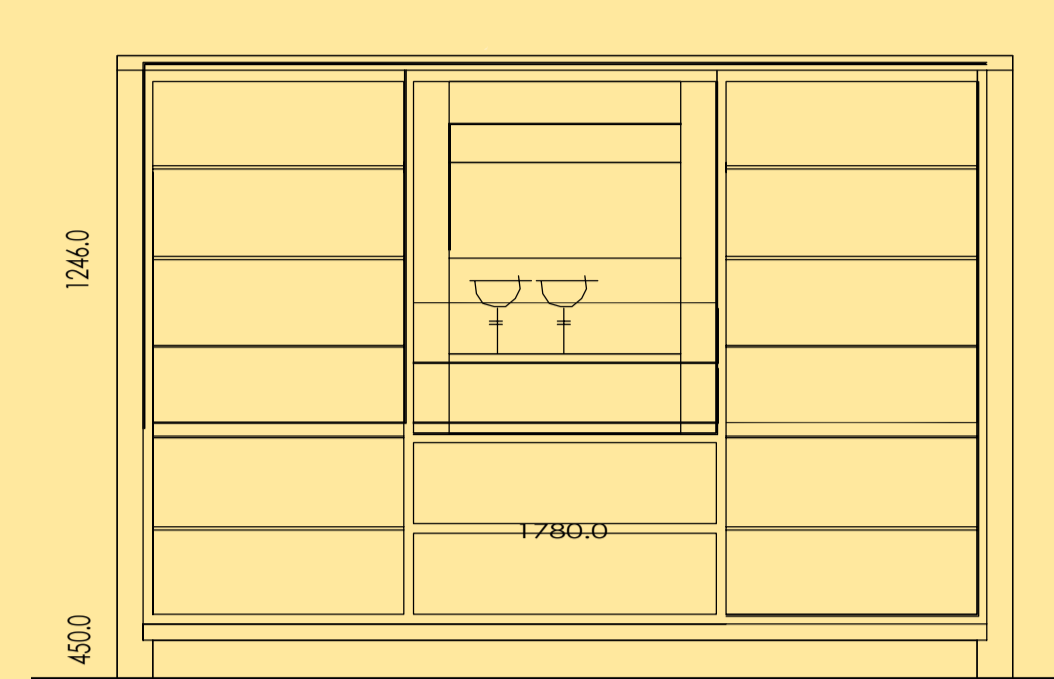

# SANDY

**EICHE MASSIV SAND -**

**DIE NEUE ART**

**ZU LEBEN.**

DESIGNED BY:

[WWW.SIT-MOEBEL.DE](http://WWW.SIT-MOEBEL.DE)

[WWW.SIT-FINEFURNITURE.COM](http://WWW.SIT-FINEFURNITURE.COM)

**Kommode 7060-01**  
2 Türen, 2 Schübe  
B 104 x T 45 x H 124 cm

**Highboard 7001-01**  
3 Türen, 2 Schübe  
B 178 x T 45 x H 124 cm

**Sideboard 7002-01**  
2 Türen, 4 Schübe  
B 198 x T 45 x H 88,5 cm

**Vitrine 7004-01**  
2 Türen, 4 Schübe  
B 116 x T 40 x H 196 cm

**Vitrine 7005-01**  
1 Tür, 2 Schübe  
B 74 x T 40 x H 196 cm  
**7006-01**  
Linksanschlag  
Rechtsanschlag

**Beleuchtungsboard 7003-01**  
B 99 x T 20 x H 18 cm

**Stuhl 7041-01**  
Sitz gepolstert  
B 48 x T 51 x H 102 cm

**Tisch 7011-01**  
B 90 x T 180 x H 78 cm

**Armlehnstuhl 7042-01**  
Sitz gepolstert  
Bezug Clarissa A08  
B 56 x T 51 x H 102 cm

**Lowboard 7024-01**  
2 Fächer, 2 Schübe  
B 138 x T 50 x H 52 cm

**TV-Aufsatz 7026-01**  
2 Glasböden