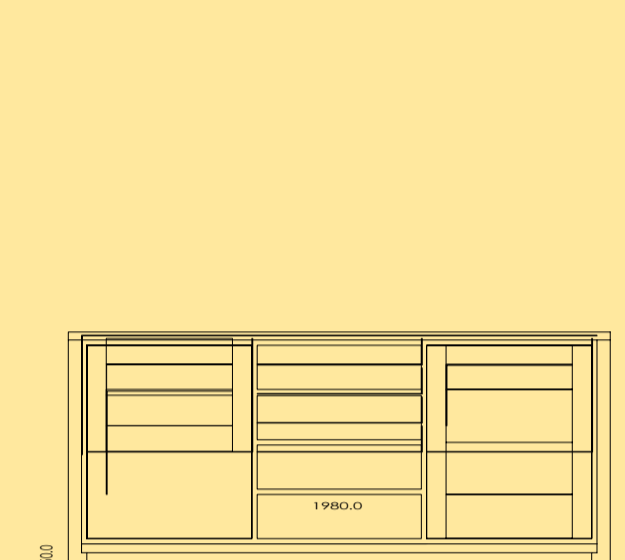

# SANDY

**EICHE MASSIV SAND -**

**DIE NEUE ART**

**ZU LEBEN.**

DESIGNED BY:

[WWW.SIT-MOEBEL.DE](http://WWW.SIT-MOEBEL.DE)

[WWW.SIT-FINEFURNITURE.COM](http://WWW.SIT-FINEFURNITURE.COM)

**Kommode 7060-01**  
2 Türen, 2 Schübe  
B 104 x T 45 x H 124 cm

**Highboard 7001-01**  
3 Türen, 2 Schübe  
B 178 x T 45 x H 124 cm

**Sideboard 7002-01**  
2 Türen, 4 Schübe  
B 198 x T 45 x H 88,5 cm

**Vitrine 7004-01**  
2 Türen, 4 Schübe  
B 116 x T 40 x H 196 cm

**Vitrine 7005-01**  
1 Tür, 2 Schübe  
B 74 x T 40 x H 196 cm  
**7006-01**  
Linksanschlag  
Rechtsanschlag

**Beleuchtungsboard 7003-01**  
B 99 x T 20 x H 18 cm

**Stuhl 7041-01**  
Sitz gepolstert  
B 48 x T 51 x H 102 cm

**Tisch 7011-01**  
B 90 x T 180 x H 78 cm

**Armlehnstuhl 7042-01**  
Sitz gepolstert  
Bezug Clarissa A08  
B 56 x T 51 x H 102 cm

**Lowboard 7024-01**  
2 Fächer, 2 Schübe  
B 138 x T 50 x H 52 cm

**TV-Aufsatz 7026-01**  
2 Glasböden