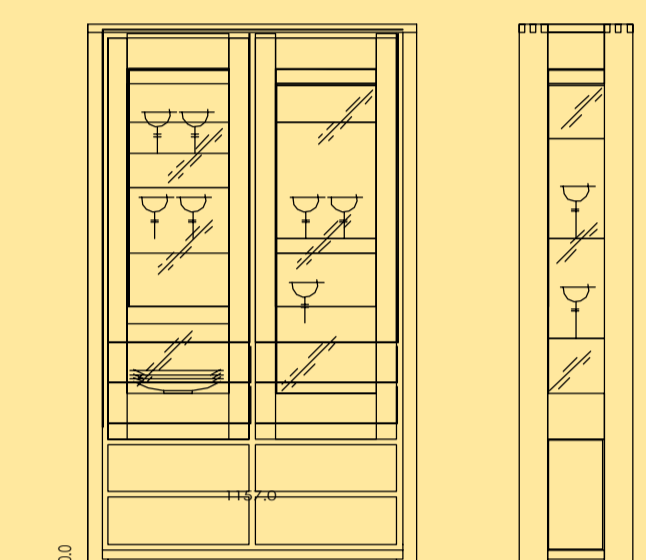

# SANDY

**EICHE MASSIV SAND -**

**DIE NEUE ART**

**ZU LEBEN.**

DESIGNED BY:

[WWW.SIT-MOEBEL.DE](http://WWW.SIT-MOEBEL.DE)

[WWW.SIT-FINEFURNITURE.COM](http://WWW.SIT-FINEFURNITURE.COM)

**Kommode 7060-01**  
2 Türen, 2 Schübe  
B 104 x T 45 x H 124 cm

**Highboard 7001-01**  
3 Türen, 2 Schübe  
B 178 x T 45 x H 124 cm

**Sideboard 7002-01**  
2 Türen, 4 Schübe  
B 198 x T 45 x H 88,5 cm

**Vitrine 7004-01**  
2 Türen, 4 Schübe  
B 116 x T 40 x H 196 cm

**Vitrine 7005-01**  
1 Tür, 2 Schübe  
B 74 x T 40 x H 196 cm  
**7006-01**  
Linksanschlag  
Rechtsanschlag

**Beleuchtungsboard 7003-01**  
B 99 x T 20 x H 18 cm

**Stuhl 7041-01**  
Sitz gepolstert  
B 48 x T 51 x H 102 cm

**Tisch 7011-01**  
B 90 x T 180 x H 78 cm

**Armlehnstuhl 7042-01**  
Sitz gepolstert  
Bezug Clarissa A08  
B 56 x T 51 x H 102 cm

**Lowboard 7024-01**  
2 Fächer, 2 Schübe  
B 138 x T 50 x H 52 cm

**TV-Aufsatz 7026-01**  
2 Glasböden