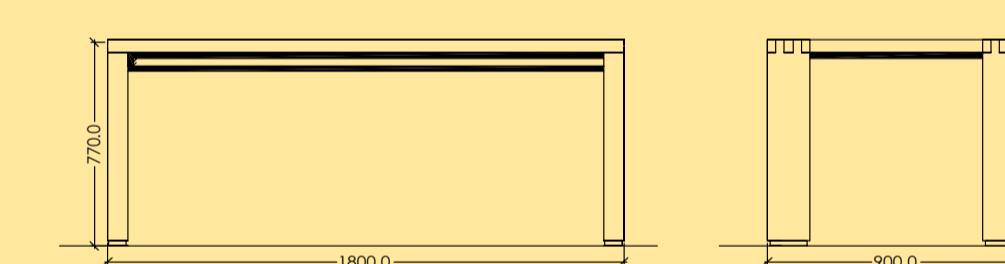

**Highboard 7001-01**  
3 Türen, 2 Schübe  
B 178 x T 45 x H 124 cm

**Sideboard 7002-01**  
2 Türen, 4 Schübe  
B 198 x T 45 x H 88,5 cm

**Vitrine 7004-01**  
2 Türen, 4 Schübe  
B 116 x T 40 x H 196 cm

**Vitrine 7005-01**  
1 Tür, 2 Schübe  
B 74 x T 40 x H 196 cm  
**7006-01**  
Linksanschlag  
Rechtsanschlag

**Beleuchtungsboard 7003-01**  
B 99 x T 20 x H 18 cm

**Stuhl 7041-01**  
Sitz gepolstert  
B 48 x T 51 x H 102 cm

**Tisch 7011-01**  
B 90 x T 180 x H 78 cm

**Armlehnstuhl 7042-01**  
Sitz gepolstert  
Bezug Clarissa A08  
B 56 x T 51 x H 102 cm

**Lowboard 7024-01**  
2 Fächer, 2 Schübe  
B 138 x T 50 x H 52 cm

**TV-Aufsatz 7026-01**  
2 Glasböden