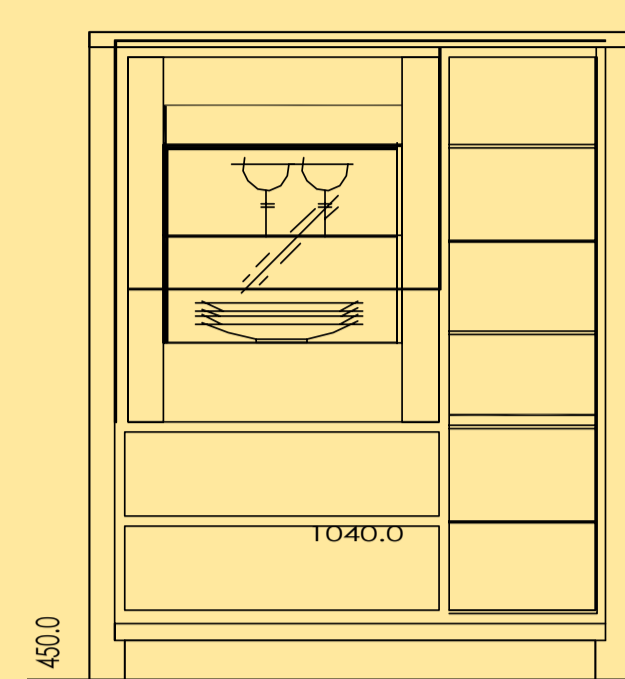

# SANDY

**EICHE MASSIV SAND -**

**DIE NEUE ART**

**ZU LEBEN.**

DESIGNED BY:

[WWW.SIT-MOEBEL.DE](http://WWW.SIT-MOEBEL.DE)

[WWW.SIT-FINEFURNITURE.COM](http://WWW.SIT-FINEFURNITURE.COM)

**Kommode 7060-01**  
2 Türen, 2 Schübe  
B 104 x T 45 x H 124 cm

**Highboard 7001-01**  
3 Türen, 2 Schübe  
B 178 x T 45 x H 124 cm

**Sideboard 7002-01**  
2 Türen, 4 Schübe  
B 198 x T 45 x H 88,5 cm

**Vitrine 7004-01**  
2 Türen, 4 Schübe  
B 116 x T 40 x H 196 cm

**Vitrine 7005-01**  
1 Tür, 2 Schübe  
B 74 x T 40 x H 196 cm  
**7006-01**  
Linksanschlag  
Rechtsanschlag

**Beleuchtungsboard 7003-01**  
B 99 x T 20 x H 18 cm

**Stuhl 7041-01**  
Sitz gepolstert  
B 48 x T 51 x H 102 cm