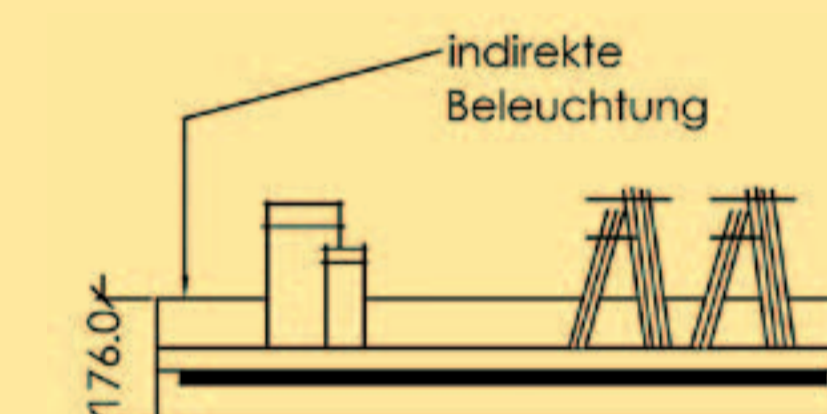

**Highboard 7001-01**  
3 Türen, 2 Schübe  
B 178 x T 45 x H 124 cm

**Sideboard 7002-01**  
2 Türen, 4 Schübe  
B 198 x T 45 x H 88,5 cm

**Vitrine 7004-01**  
2 Türen, 4 Schübe  
B 116 x T 40 x H 196 cm

**Vitrine 7005-01**  
1 Tür, 2 Schübe  
B 74 x T 40 x H 196 cm  
**7006-01**  
Linksanschlag  
Rechtsanschlag

**Beleuchtungsboard 7003-01**  
B 99 x T 20 x H 18 cm

**Stuhl 7041-01**  
Sitz gepolstert  
B 48 x T 51 x H 102 cm