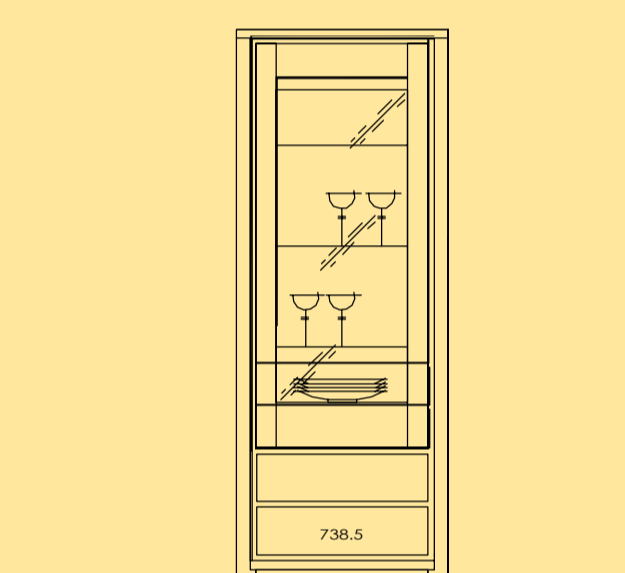

# SANDY

**EICHE MASSIV SAND -**

**DIE NEUE ART**

**ZU LEBEN.**

DESIGNED BY:

[WWW.SIT-MOEBEL.DE](http://WWW.SIT-MOEBEL.DE)

[WWW.SIT-FINEFURNITURE.COM](http://WWW.SIT-FINEFURNITURE.COM)

**Kommode 7060-01**  
2 Türen, 2 Schübe  
B 104 x T 45 x H 124 cm

**Highboard 7001-01**  
3 Türen, 2 Schübe  
B 178 x T 45 x H 124 cm

**Sideboard 7002-01**  
2 Türen, 4 Schübe  
B 198 x T 45 x H 88,5 cm

**Vitrine 7004-01**  
2 Türen, 4 Schübe  
B 116 x T 40 x H 196 cm

**Vitrine 7005-01**  
1 Tür, 2 Schübe  
B 74 x T 40 x H 196 cm  
**7006-01**  
Linksanschlag  
Rechtsanschlag

**Beleuchtungsboard 7003-01**  
B 99 x T 20 x H 18 cm

**Stuhl 7041-01**  
Sitz gepolstert  
B 48 x T 51 x H 102 cm

**Tisch 7011-01**  
B 90 x T 180 x H 78 cm

**Armlehnstuhl 7042-01**  
Sitz gepolstert  
Bezug Clarissa A08  
B 56 x T 51 x H 102 cm

**Lowboard 7024-01**  
2 Fächer, 2 Schübe  
B 138 x T 50 x H 52 cm

**TV-Aufsatz 7026-01**  
2 Glasböden