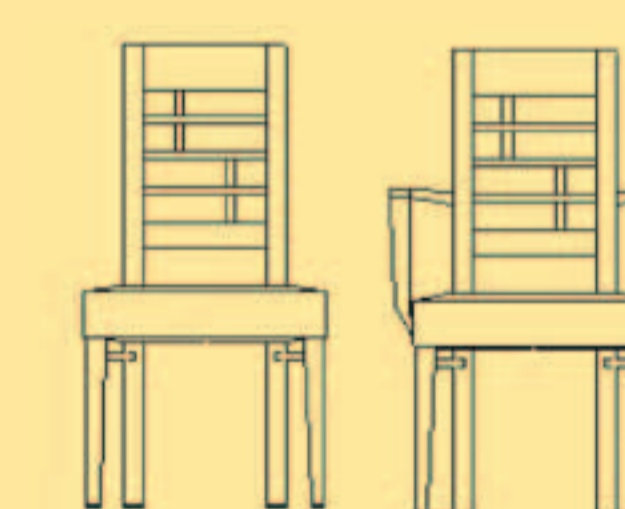

# SANDY

**EICHE MASSIV SAND -**

**DIE NEUE ART**

**ZU LEBEN.**

DESIGNED BY:

[WWW.SIT-MOEBEL.DE](http://WWW.SIT-MOEBEL.DE)

[WWW.SIT-FINEFURNITURE.COM](http://WWW.SIT-FINEFURNITURE.COM)

**Kommode 7060-01**  
2 Türen, 2 Schübe  
B 104 x T 45 x H 124 cm

**Highboard 7001-01**  
3 Türen, 2 Schübe  
B 178 x T 45 x H 124 cm

**Sideboard 7002-01**  
2 Türen, 4 Schübe  
B 198 x T 45 x H 88,5 cm

**Vitrine 7004-01**  
2 Türen, 4 Schübe  
B 116 x T 40 x H 196 cm

**Vitrine 7005-01**  
1 Tür, 2 Schübe  
B 74 x T 40 x H 196 cm  
**7006-01**  
Linksanschlag  
Rechtsanschlag

**Beleuchtungsboard 7003-01**  
B 99 x T 20 x H 18 cm

**Stuhl 7041-01**  
Sitz gepolstert  
B 48 x T 51 x H 102 cm

**Tisch 7011-01**  
B 90 x T 180 x H 78 cm

**Armlehnstuhl 7042-01**  
Sitz gepolstert  
Bezug Clarissa A08  
B 56 x T 51 x H 102 cm

**Lowboard 7024-01**  
2 Fächer, 2 Schübe  
B 138 x T 50 x H 52 cm

**TV-Aufsatz 7026-01**  
2 Glasböden