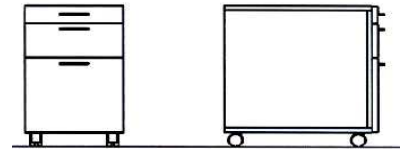

SIT

fine furniture

Büromöbel

Kernbuche natur

MAX
by SIT

Rollcontainer 3361-01

1 Materialschublade
3 Schubladen

40 x 65 x 62 cm

Rollcontainer 3362-01

1 Hängeregister
1 Schublade
1 Materialschublade

40 x 65 x 62 cm

Druckerregal 3363-01

2 Böden, davon
einer ausziehbar

70 x 48 x 89 cm

Aktenregal 3364-01

3 verstellbare Böden
1 Auszugablage

70 x 38 x 203 cm

Aktenschrank 3365-01

4 Holztüren
1 Auszugablage
innen 6 verstellbare
Böden

126 x 38 x 203 cm

Aktenschrank 3366-01

2 Holztüren
Rechtsanschlag
1 Auszugablage
3 verstellbare Böden

70 x 38 x 203 cm

90 x 180 x 78 cm

Tische

Plattenstärke 25 mm

2 Anlegeplatten,
im Tisch gelagert

3314-01

80 x 140/180/220 x 78 cm

3317-01

90 x 160/205/250 x 78 cm