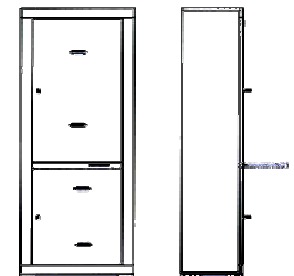

SIT

fine furniture

Büromöbel

Kernbuche natur

MAX
by SIT

Rollcontainer 3361-01

1 Materialschublade
3 Schubladen

40 x 65 x 62 cm

Rollcontainer 3362-01

1 Hängeregister
1 Schublade
1 Materialschublade

40 x 65 x 62 cm

Druckerregal 3363-01

2 Böden, davon
einer ausziehbar

70 x 48 x 89 cm

Aktenregal 3364-01

3 verstellbare Böden
1 Auszugablage

70 x 38 x 203 cm

Aktenschrank 3365-01

4 Holztüren
1 Auszugablage
innen 6 verstellbare
Böden

126 x 38 x 203 cm

Aktenschrank 3366-01

2 Holztüren
Rechtsanschlag
1 Auszugablage
3 verstellbare Böden

70 x 38 x 203 cm

SIT

fine furniture

Büromöbel

Kernbuche natur

MAX
by SIT

Aktenschrank 3367-01

2 Holztüren
1 Auszugablage
6 verstellbare Böden

126 x 38 x 203 cm