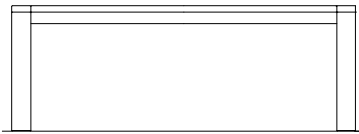

SIT

fine furniture

Büromöbel

Kernbuche natur

MAX
by SIT

Aktenschrank 3367-01

2 Holztüren
1 Auszugablage
6 verstellbare Böden

126 x 38 x 203 cm

Aktenschrank 3368-01

1 Holztür
(Rechtsanschlag)
1 Auszugablage
3 verstellbare Böden

70 x 38 x 203 cm

Tische

Plattenstärke 45 mm

3310-01

70 x 140 x 78 cm

3311-01

90 x 180 x 78 cm

Tische

Plattenstärke 25 mm

2 Anlegeplatten,
im Tisch gelagert

3314-01

80 x 140/180/220 x 78 cm

3317-01

90 x 160/205/250 x 78 cm