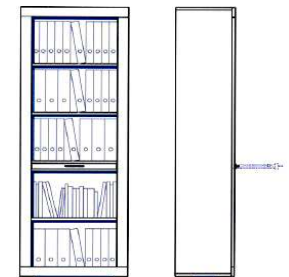

SIT

fine furniture

Büromöbel

Kernbuche natur

MAX
by SIT

Rollcontainer 3361-01

1 Materialschublade
3 Schubladen

40 x 65 x 62 cm

Rollcontainer 3362-01

1 Hängeregister
1 Schublade
1 Materialschublade

40 x 65 x 62 cm

Druckerregal 3363-01

2 Böden, davon
einer ausziehbar

70 x 48 x 89 cm

Aktenregal 3364-01

3 verstellbare Böden
1 Auszugablage

70 x 38 x 203 cm

Aktenschrank 3365-01

4 Holztüren
1 Auszugablage
innen 6 verstellbare
Böden

126 x 38 x 203 cm

Aktenschrank 3366-01

2 Holztüren
Rechtsanschlag
1 Auszugablage
3 verstellbare Böden

70 x 38 x 203 cm

SIT

fine furniture

Büromöbel

Kernbuche natur

MAX
by SIT

Aktenschrank 3367-01

2 Holztüren
1 Auszugablage
6 verstellbare Böden

126 x 38 x 203 cm