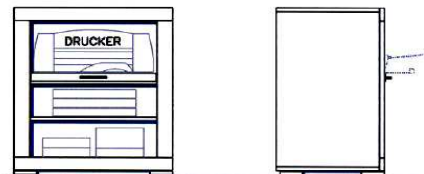

SIT

fine furniture

Büromöbel

Kernbuche natur

MAX
by SIT

Rollcontainer 3361-01

1 Materialschublade
3 Schubladen

40 x 65 x 62 cm

Rollcontainer 3362-01

1 Hängeregister
1 Schublade
1 Materialschublade

40 x 65 x 62 cm

Druckerregal 3363-01

2 Böden, davon
einer ausziehbar

70 x 48 x 89 cm

Aktenregal 3364-01

3 verstellbare Böden
1 Auszugablage

70 x 38 x 203 cm

Aktenschrank 3365-01

4 Holztüren
1 Auszugablage
innen 6 verstellbare
Böden

126 x 38 x 203 cm

Aktenschrank 3366-01

2 Holztüren
Rechtsanschlag
1 Auszugablage
3 verstellbare Böden

70 x 38 x 203 cm

SIT

fine furniture

Büromöbel

Kernbuche natur

MAX
by SIT

Aktenschrank 3367-01

2 Holztüren
1 Auszugablage
6 verstellbare Böden

126 x 38 x 203 cm