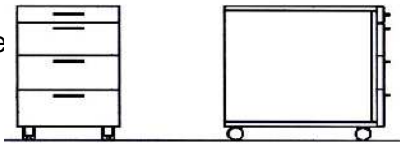

SIT

fine furniture

Büromöbel

Kernbuche natur

MAX
by SIT

Rollcontainer 3361-01

1 Materialschublade
3 Schubladen

40 x 65 x 62 cm

Rollcontainer 3362-01

1 Hängeregister
1 Schublade
1 Materialschublade

40 x 65 x 62 cm

Druckerregal 3363-01

2 Böden, davon
einer ausziehbar

70 x 48 x 89 cm

Aktenregal 3364-01

3 verstellbare Böden
1 Auszugablage

70 x 38 x 203 cm

Aktenschrank 3365-01

4 Holztüren
1 Auszugablage
innen 6 verstellbare
Böden

126 x 38 x 203 cm

Aktenschrank 3366-01

2 Holztüren
Rechtsanschlag
1 Auszugablage
3 verstellbare Böden

70 x 38 x 203 cm

90 x 180 x 78 cm

Tische

Plattenstärke 25 mm

2 Anlegeplatten,
im Tisch gelagert

3314-01

80 x 140/180/220 x 78 cm

3317-01

90 x 160/205/250 x 78 cm